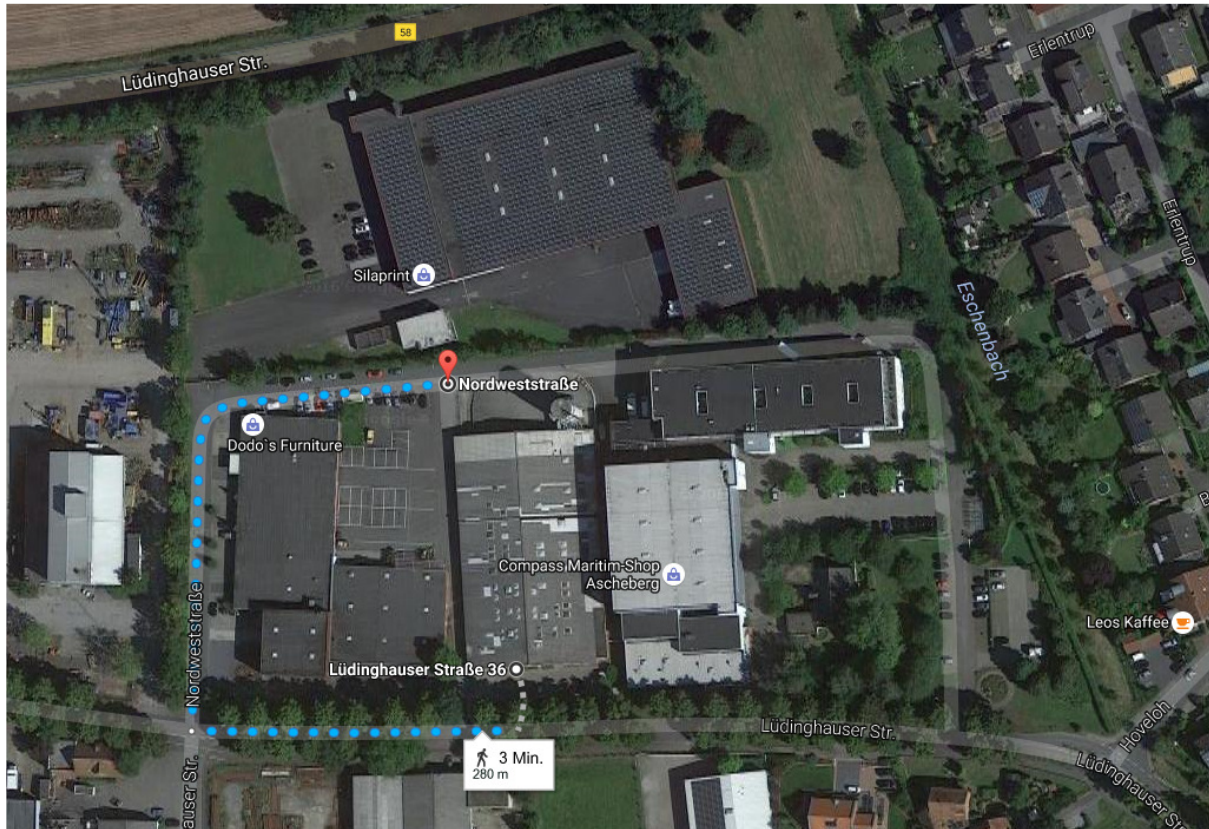

Route Sonnenflex Logistics, Ascheberg

Adress: Sonnenflex Frowein Germany GmbH, Lüdinghauser Str. 36, DE-59387 Ascheberg

Route for Car Navigation systems

Nordweststraße, (DE)-59387 Ascheberg, Germany