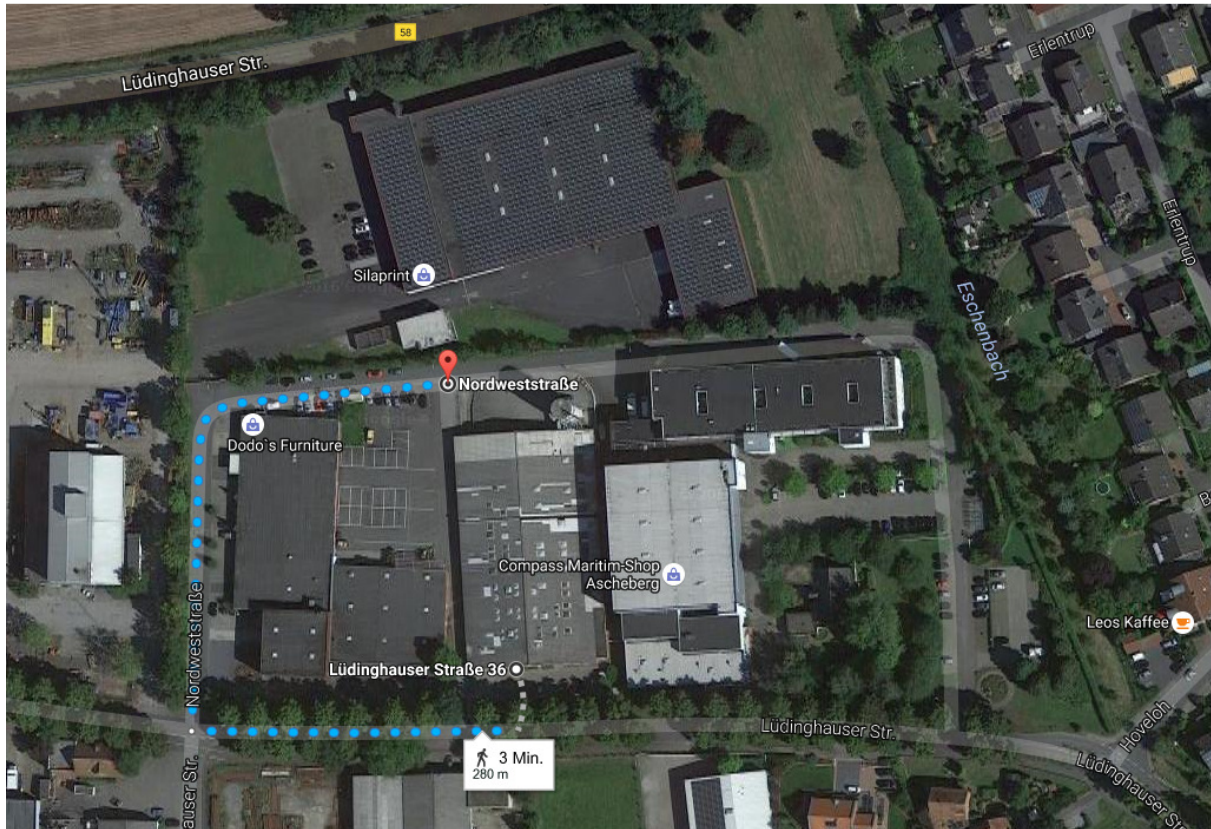

## Anfahrt Lager Sonnenflex, Ascheberg

Sonnenflex Frowein Germany GmbH, Lüdinghauser Str. 36, D-59387 Ascheberg

**Anschrift für Route über Navigationssysteme**

Nordweststraße, 59387 Ascheberg